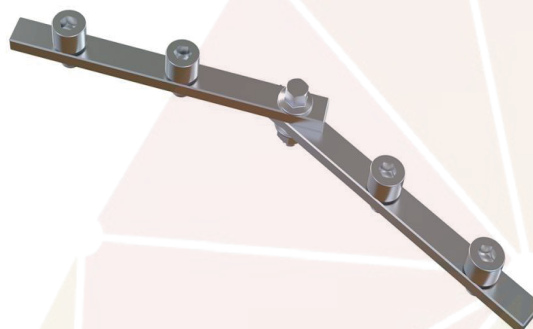

ACOPLAMIENTO ARTICULADO FVP 400/300

HGCPS

FVD100035 - FVD100035BOX

Dimensiones

CÓDIGO	A [mm]	B [mm]	C [mm]
FVD100035	125	12	5
FVD100035BOX	125	12	5

Artículo

CÓDIGO	DESCRIPCIÓN
FVD100035	Acoplamiento articulado FVP - 400/300
FVD100035BOX	Acoplamiento articulado FVP - 400/300 - BOX 30pz