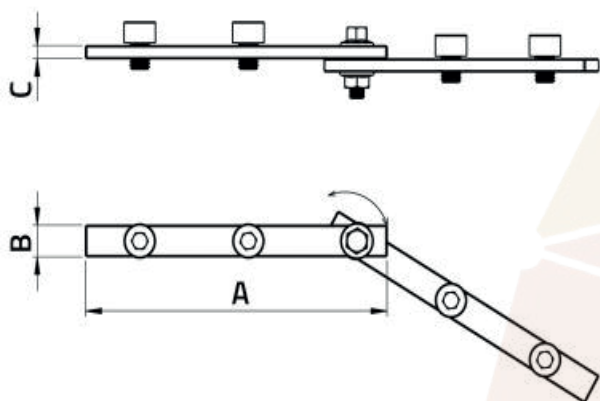

ACOPLAMIENTO ARTICULADO FVP 400/300

HGCPS

FVD100035 - FVD100035BOX

Dimensiones

CÓDIGO	A [mm]	B [mm]	C [mm]
FVD100035	125	12	5
FVD100035BOX	125	12	5

Artículo

CÓDIGO	DESCRIPCIÓN
FVD100035	Acoplamiento articulado FVP - 400/300
FVD100035BOX	Acoplamiento articulado FVP - 400/300 - BOX 30pz