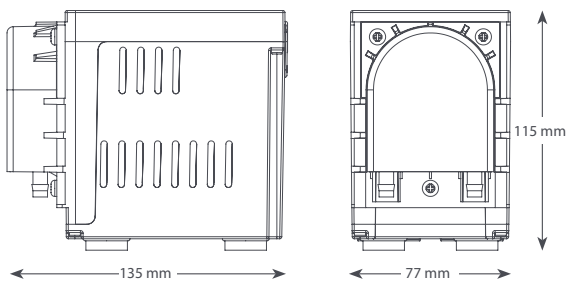

Aplicación

- Para aires acondicionados de hasta 8,5 kW
- Unidades de pared, de suelo - techo, de conductos.

Perfecta para: Instalaciones que necesitan gran fiabilidad.

Tipo

Universal

| | |
|---------------------|---------------|
| Caudal máximo (l/h) | 6,5 L/h |
| Altura máxima (m) | 12 metros |
| Temperatura (°C) | 40 °C |
| Nivel sonido (dB) | 47 dB (A) |
| Alimentación | 230 V/l/50 Hz |
| Dimensiones (mm) | 115x77x135 mm |
| Peso (kg) | 1,35 kg |