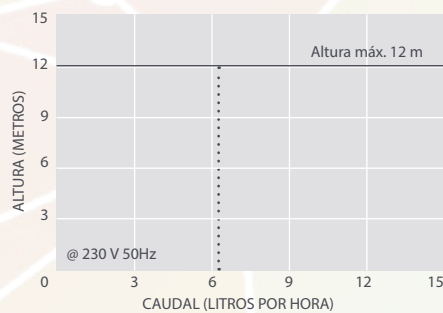

Aplicación

- Para aires acondicionados de hasta 8,5 kW
- Unidades de pared, de suelo - techo, de conductos.

Perfecta para: Instalaciones que necesitan gran fiabilidad.

Tipo

Universal

| | |
|---------------------|---------------|
| Caudal máximo (l/h) | 6,5 L/h |
| Altura máxima (m) | 12 metros |
| Temperatura (°C) | 40 °C |
| Nivel sonido (dB) | 47 dB (A) |
| Alimentación | 230 V/l/50 Hz |
| Dimensiones (mm) | 115x77x135 mm |
| Peso (kg) | 1,35 kg |