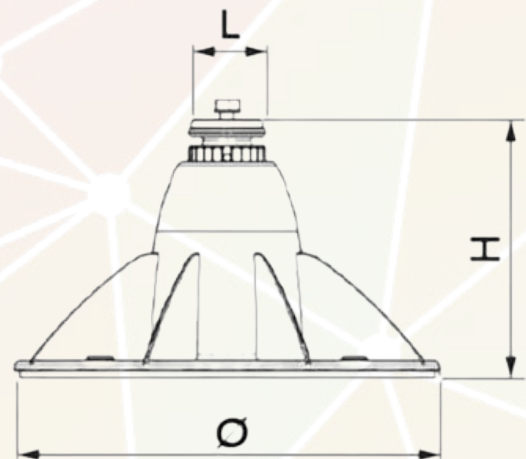

PIE ARTICULADO GENIUS 1200R

- Alta resistencia mecánica
- Alfombrilla de goma antivibración trasera 10 mm
- Nivel de burbuja incorporado
- 4 agujeros diseñados para fijación al suelo.
- Tuerca anular regulable con moleteado antideslizante en altura de 200 a 300 mm
- Pasador de fijación con tornillo M10
- Disponible en negro

El revolucionario soporte de suelo antivibratorio GENIUS, gracias a su material de alta resistencia mecánica cargado de vidrio y carbono, permite soportar cargas de hasta 1.200 kg.

| Tipo | Genius 1200 |
|--------|--------------|
| L (mm) | 60 mm |
| H (mm) | 200 - 300 mm |
| Ø (mm) | 330 mm |