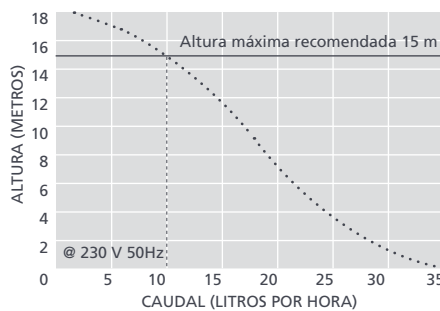

- Hasta 46 kW
 - Unidades de suelo, de conductos, de cassette y vertical
- ✓ Perfecta para... Instalación versátil

0,57 kg

ESPECIFICACIONES @ 230 VAC 50HZ

Caudal máx.	35 L/h a 0 m altura
Altura máx. recomendada	15 m
Capacidad del depósito	0,24 L
dB(A) @ 1 m	35
Fuente de alimentación	230 V, 0,1A, 16W, 50/60Hz
Nominal	No continuo
Clase	Dispositivo de Clase II <input type="checkbox"/>
kW máx. de la unidad	46 kW
Temperatura máxima del agua	40°C / 104°F
Entradas	x2 22 mm, 12 mm y 27 mm
Salidas	6 mm y 10 mm
Protección IP	IP65
Interruptor de seguridad	3,0A Normalmente cerrado
Protección térmica	✓
Completamente encapsulada	✓
Autocebante	n/a