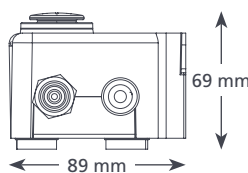

35 L/h caudal máx.

Altura máx. recomendada 15 m (caudal 10 L/h)

CARACTERÍSTICAS

- Cuatro métodos de instalación
- Compacta y discreta
- Puede colocarse en la bandeja de condensado
- Fácil mantenimiento

IDONEIDAD

- Hasta 46 kW
 - Unidades de suelo, de conductos, de cassette y vertical
- ✓ Perfecta para... Instalación versátil

0,57 kg

ESPECIFICACIONES @ 230 VAC 50HZ

Caudal máx.	35 L/h a 0 m altura
Altura máx. recomendada	15 m
Capacidad del depósito	0,24 L
dB(A) @ 1 m	35
Fuente de alimentación	230 V, 0,1A, 16W, 50/60Hz
Nominal	No continuo
Clase	Dispositivo de Clase II <input type="checkbox"/>
kW máx. de la unidad	46 kW
Temperatura máxima del agua	40°C / 104°F
Entradas	x2 22 mm, 12 mm y 27 mm
Salidas	6 mm y 10 mm
Protección IP	IP65
Interruptor de seguridad	3,0A Normalmente cerrado
Protección térmica	✓
Completamente encapsulada	✓
Autocebante	n/a