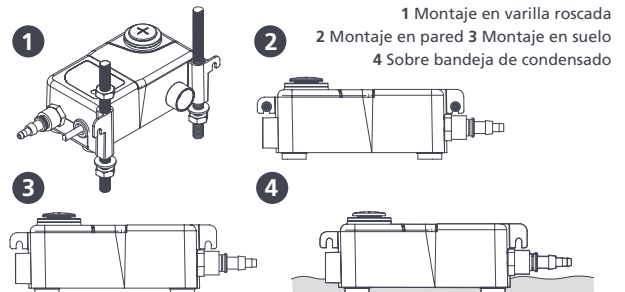

AIRE ACONDICIONADO

REFRIGERACIÓN

CALEFACCIÓN

ES

Mini Tank

BOMBA DE EVACUACIÓN DE CONDENSADO

La nueva y mejorada bomba Mini Tank puede montarse en la pared, en el suelo, puede colocarse en bandeja de condensado o suspendida en una varilla roscada M8 / M10. Se trata de una bomba compacta con depósito multifuncional y potente gracia a su tecnología de pistón.

35 L/h caudal máx.

Altura máx. recomendada 15 m (caudal 10 L/h)

CARACTERÍSTICAS

- Cuatro métodos de instalación
- Compacta y discreta
- Puede colocarse en la bandeja de condensado
- Fácil mantenimiento

IDONEIDAD

- Hasta 46 kW
 - Unidades de suelo, de conductos, de cassette y vertical
- ✓ Perfecta para... Instalación versátil

0,57 kg

ESPECIFICACIONES @ 230 VAC 50HZ

Caudal máx.	35 L/h a 0 m altura
Altura máx. recomendada	15 m
Capacidad del depósito	0,24 L
dB(A) @ 1 m	35
Fuente de alimentación	230 V, 0,1A, 16W, 50/60Hz
Nominal	No continuo
Clase	Dispositivo de Clase II <input type="checkbox"/>
kW máx. de la unidad	46 kW
Temperatura máxima del agua	40°C / 104°F
Entradas	x2 22 mm, 12 mm y 27 mm
Salidas	6 mm y 10 mm
Protección IP	IP65
Interruptor de seguridad	3,0A Normalmente cerrado
Protección térmica	✓
Completamente encapsulada	✓
Autocebante	n/a