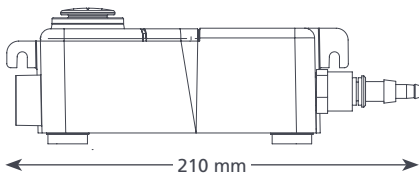

AIRE ACONDICIONADO

REFRIGERACIÓN

CALEFACCIÓN

ES

Mini Tank

BOMBA DE EVACUACIÓN DE CONDENSADO

La nueva y mejorada bomba Mini Tank puede montarse en la pared, en el suelo, puede colocarse en bandeja de condensado o suspendida en una varilla roscada M8 / M10. Se trata de una bomba compacta con depósito multifuncional y potente gracia a su tecnología de pistón.

35 L/h caudal máx.

Altura máx. recomendada 15 m (caudal 10 L/h)

CARACTERÍSTICAS

- Cuatro métodos de instalación
- Compacta y discreta
- Puede colocarse en la bandeja de condensado
- Fácil mantenimiento

IDONEIDAD

- Hasta 46 kW
 - Unidades de suelo, de conductos, de cassette y vertical
- ✓ Perfecta para... Instalación versátil

0,57 kg

ESPECIFICACIONES @ 230 VAC 50HZ

Caudal máx.	35 L/h a 0 m altura
Altura máx. recomendada	15 m
Capacidad del depósito	0,24 L
dB(A) @ 1 m	35
Fuente de alimentación	230 V, 0,1A, 16W, 50/60Hz
Nominal	No continuo
Clase	Dispositivo de Clase II <input type="checkbox"/>
kW máx. de la unidad	46 kW
Temperatura máxima del agua	40°C / 104°F
Entradas	x2 22 mm, 12 mm y 27 mm
Salidas	6 mm y 10 mm
Protección IP	IP65
Interruptor de seguridad	3,0A Normalmente cerrado
Protección térmica	✓
Completamente encapsulada	✓
Autocebante	n/a