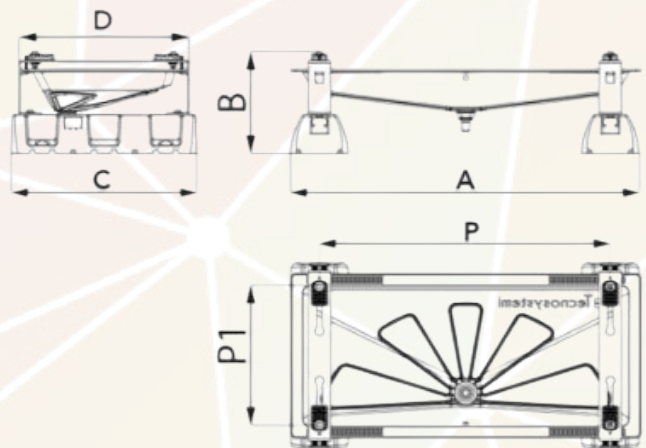

SOPORTE INFINITY

- Pies de chapa electrogalvanizada
- Pies de poliéster para exterior con bandeja/ tanque de color marfil RAL 9002
- Base BLUE RIVER en plástico ABS PMMA marfil
- Acoplamiento para tubo de drenaje de condensados Ø 16
- Incluye kit antivibración "NO-SHOCK" 2 Duros + 2 Blandos
- Bases de suelo de caucho vulcanizado SBR EXTREME con tornillo de fijación M8

(OPCIONAL) CON CABLE CALEFACTOR DE 3 m:

- Completo con cable calefactor de 3 m 15 W / m
- Conexión para tubo de drenaje de condensados Ø 16

Tipo	Infinity Small	Infinity Large
A (mm)	845 mm	1050 mm
B (mm)	240 mm	240 mm
C (mm)	450 mm	450 mm
D (mm)	410 mm	410 mm
P (mm)	800 - 400 mm	1000 - 400 mm
P1 (mm)	350 - 150 mm	350 - 150 mm
Capacidad (Kg)	150 Kg	150 Kg