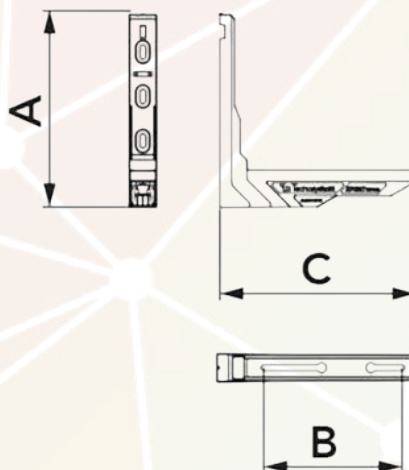

## SPiRiT XL100 - XS100 + TELESCOPIO

- Hecho de PA6
- Incluye nivel de burbuja
- Amortiguadores de vibraciones deslizantes "NO-SHOCK" suministrados (versión PLUS)
- Tapones de fijación
- Preparada también por Tanque "BLUE RIVER"

El soporte SPiRiT es un producto ideal para aplicaciones en zonas costeras con un alto índice de salinidad.

Destaca por su innovador diseño y su práctico sistema de acoplamiento diseñado para facilitar la instalación y optimizar el almacenaje en almacén.

Tipo	XS100 Basic	XS100 Plus	XL100 Basic	XS100 Plus
A (mm)	430 mm	430 mm	430 mm	430 mm
B (mm)	380 mm	380 mm	440 mm	440 mm
C (mm)	440 mm	440 mm	500 mm	500 mm
Capacidad (kg)	100 kg	100 kg	100 kg	100 kg

**Charmex S.A.**  
Oficina central y almacén  
Calle Venezuela nº 35  
08019 Barcelona

## SPiRiT TELESCOPIO

- Fabricado en chapa electrogalvanizada
- Incluye nivel de burbuja
- Mango incorporado
- Pestañas de cierre
- Reutilizable después de la instalación

**Charmex S.A.**  
**Oficina central y almacén**  
Calle Venezuela nº 35  
08019 Barcelona