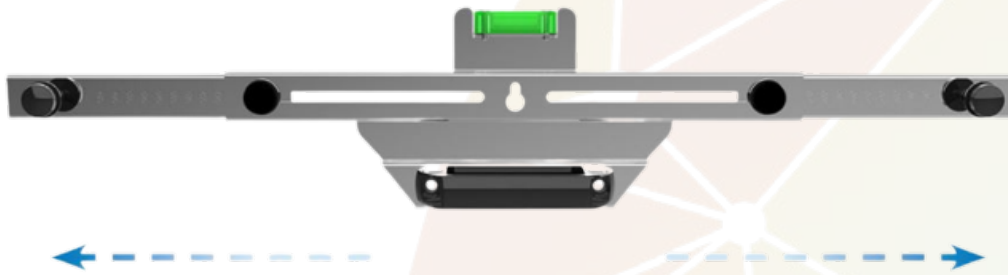

El soporte SPiRiT es un producto ideal para aplicaciones en zonas costeras con un alto índice de salinidad.

Destaca por su innovador diseño y su práctico sistema de acoplamiento diseñado para facilitar la instalación y optimizar el almacenaje en almacén.

Tipo	XS100 Basic	XS100 Plus	XL100 Basic	XS100 Plus
A (mm)	430 mm	430 mm	430 mm	430 mm
B (mm)	380 mm	380 mm	440 mm	440 mm
C (mm)	440 mm	440 mm	500 mm	500 mm
Capacidad (kg)	100 kg	100 kg	100 kg	100 kg

**Charmex S.A.**  
Oficina central y almacén  
Calle Venezuela nº 35  
08019 Barcelona

## SPiRiT TELESCOPIO

- Fabricado en chapa electrogalvanizada
- Incluye nivel de burbuja
- Mango incorporado
- Pestañas de cierre
- Reutilizable después de la instalación

**Charmex S.A.**  
**Oficina central y almacén**  
Calle Venezuela nº 35  
08019 Barcelona