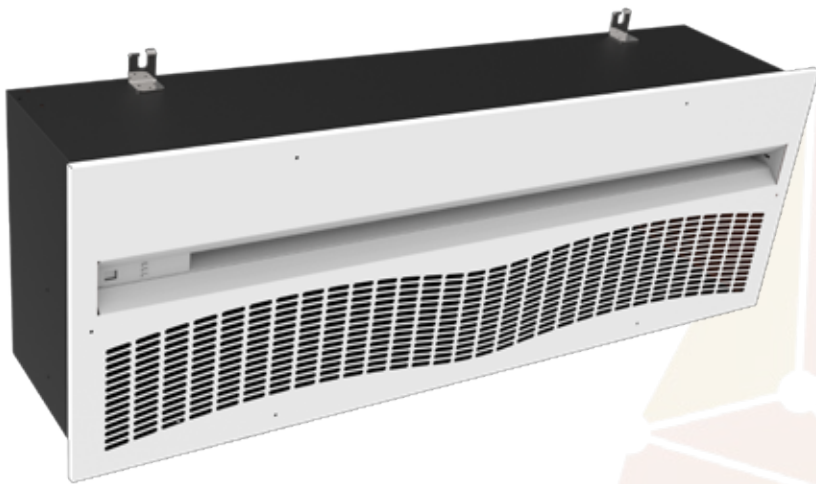

TECNOSYSTEMI ARIA2 SERIE ELEGANCE TR

ARIA2 ELEGANCE

YouTube

VIDEO

CE

MADE IN ITALY

ACCESORIOS