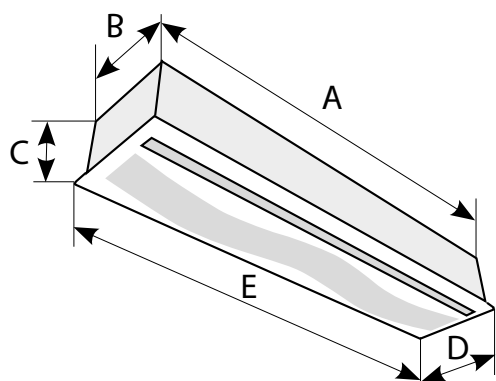

- Con controlador de velocidad suministrado
- Las cortinas de aire están diseñadas para uso en interiores
- Ajuste de flujo a través de aletas
- Integración total en el falso techo
- La unidad debe instalarse horizontalmente
- Altura de instalación máx. 3,5 m

DIMENSIONES [mm]					
MOD.	A	B	C	D	E
E 1000	1000	362	270	396	1034
E 1500	1500	362	270	396	1524
E 2000	2000	362	270	396	2034

**Características**

	<b>E1000</b>	<b>E1500</b>	<b>E2000</b>
Caudal máximo de aire (m <sup>3</sup> /h)	1438 m <sup>3</sup> /h	2126 m <sup>3</sup> /h	3197 m <sup>3</sup> /h
Velocidad aire en entrada (m/s)	12 m/s	12 m/s	12 m/s
Consumo máximo (W)	225 W	300 W	450 W
Frecuencia (Hz)	50 Hz	50 Hz	50 Hz
Nivel de sonido (dB (A))	60 dB (A)	61 dB (A)	62 dB (A)
Alimentación	230 V/I/ 50 Hz	230 V/I/ 50 Hz	230 V/I/ 50 Hz
Peso (kg)	22 kg	33 kg	47 kg
Apto para puertas (mm)	1000 x 3500 mm	1500 x 3500 mm	2000 x 3500 mm